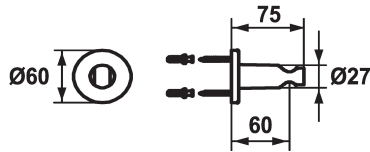

## KWC SHOWERCULTURE

Shower bracket style

Modell-Linie: SHOWERCULTURE | 26.000.621.177

Duchas | Accesorios Ducha

### KWC-No.

**536623**  
chromeline

**125064**  
matt black

**125065**  
brushed steel

### Código de color

chromeline

matt black

brushed steel

\* Soporte de ducha style

\* No ajustable

\* Adecuado para:

- Todas las teleduchas

### Datos técnicos

Diámetro

D60

Código de color

brushed steel

Tipo de grifo

21

Dimensión longitud