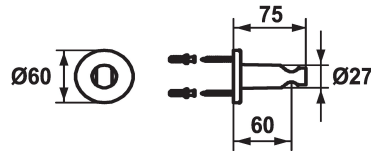

KWC SHOWERCULTURE

Supporto doccia style

Modell-Linie: SHOWERCULTURE | 26.000.621.177

Rubinerterie per doccia | Accessori per doccia

KWC-No.

536623
chromeline

125064
matt black

125065
brushed steel

Codice colore

chromeline

matt black

brushed steel

* Supporto doccia style

* Non regolabile

* Adatto a:

- Tutti i doccetta

Dati tecnici

Diametro

D60

Codice colore

brushed steel

Tipo di rubinetto

21

Dimensione lunghezza