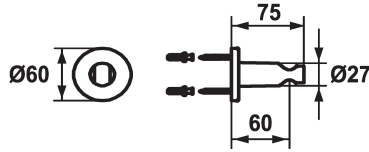

KWC SHOWERCULTURE Handdouchehouder style

Modell-Linie: SHOWERCULTURE | 26.000.621.177
Douches | Accessoires voor douches

KWC-No.

536623
chromeline

125064
matt black

125065
brushed steel

Kleurcode

chromeline

matt black

brushed steel

* Handdouchehouder style
* Niet verstelbaar

* Passend bij:
- Alle handdouches

Technical Data

Diameter

D60

Kleurcode

brushed steel

Faucet_typ

21

Measure_L

L60

Materiaal

Messing