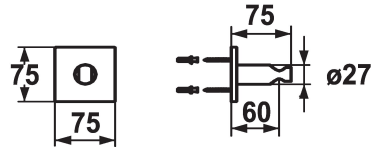

KWC SHOWERCULTURE

Brausenhalter design

Modell-Linie: SHOWERCULTURE | 26.000.620.177

Duscharmaturen | Zubehör Duschen

KWC-Nr.

536622
chromeline

125550
matt black

125066
brushed steel

Farbcode

chromeline

matt black

brushed steel

* Brausenhalter design

* Nicht verstellbar

* Passend zu:

- Allen Handbrausen

Technische Daten

Durchmesser

75 x 75

Farbcode

brushed steel

Armaturtyp

Brausenhalter

Mass Länge

L 60

Material

Messing

Ersatzteile

Rosette zu KWC Duschgleitstange FIT

538898
Z.538.897.176