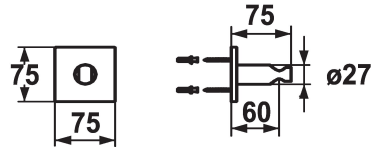

KWC SHOWERCULTURE

Shower bracket design

Modell-Linie: SHOWERCULTURE | 26.000.620.177

Suihkut ja suihkupaneelit | Suihkujen täydennysosat

KWC-No.

536622
chromeline

125550
matt black

125066
brushed steel

ATT-KWC-FARBCODE

chromeline

matt black

brushed steel

* Shower bracket design

* Non-adjustable

* Suitable for:

- All hand showers

Tekniset tiedot

Halkaisija

75x75

ATT-KWC-FARBCODE

brushed steel

Faucet_typ

Brausenhalter

Measure_L

L60

Materiaali

Messinki

IviCode

0