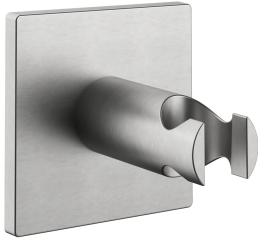

### Shower bracket design

Modell-Linie: SHOWERCULTURE | 26.000.620.177

Suihkut ja suihkupaneelit | Suihkujen täydennysosat

#### KWC-No.

**536622**  
chromeline

**125550**  
matt black

**125066**  
brushed steel

#### ATT-KWC-FARBCODE

chromeline

matt black

brushed steel

\* Shower bracket design

\* Non-adjustable

\* Suitable for:

- All hand showers

#### Tekniset tiedot

Halkaisija

75x75

ATT-KWC-FARBCODE

brushed steel

Faucet\_typ

Brausenhalter

Measure\_L