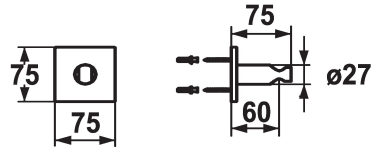

KWC SHOWERCULTURE Support de douche design

Modell-Linie: **SHOWERCULTURE** | 26.000.620.177
Douches | Accessoires

KWC-No.

536622
chromeline

125550
matt black

125066
brushed steel

Code couleur

chromeline

matt black

brushed steel

* Support fixe design

* Non réglable

* A combiner avec:

- Toutes les douchettes

Données techniques

Diamètre

75x75

Code couleur

brushed steel

Type de robinet

21

Cote Longueur

L60

Matière