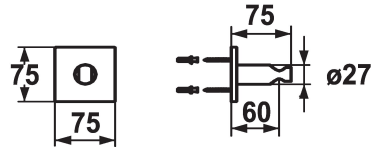

KWC SHOWERCULTURE

Supporto doccia design

Modell-Linie: SHOWERCULTURE | 26.000.620.177

Rubinerie per doccia | Accessori per doccia

KWC-No.

536622
chromeline

125550
matt black

125066
brushed steel

Codice colore

chromeline

matt black

brushed steel

* Supporto doccia design

* Non regolabile

* Adatto a:

- Tutti i doccetta

Dati tecnici

Diametro

75x75

Codice colore

brushed steel

Tipo di rubinetto

21

Dimensione lunghezza