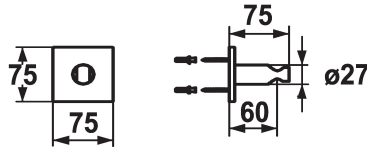

KWC SHOWERCULTURE Handdouchehouder design

Modell-Linie: **SHOWERCULTURE** | 26.000.620.177
Douches | Accessoires voor douches

KWC-No.

536622
chromeline

125550
matt black

125066
brushed steel

Kleurcode

chromeline

matt black

brushed steel

* Handdouchehouder design
* Niet verstelbaar

* Passend bij:
- Alle handdouches

Technical Data

Diameter

75x75

Kleurcode

brushed steel

Faucet_typ

Brausenhalter

Measure_L

L60

Materiaal

Messing

Reserve onderdelen