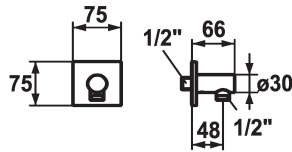

KWC SHOWERCULTURE Schlauchanschluss design

Modell-Linie: **SHOWERCULTURE** | 26.000.611.177
Duscharmaturen | Zubehör Duschen

KWC-Nr.

122205
chromeline

125069
brushed steel

125549
matt black

Farbcode

chromeline

brushed steel

matt black

* Schlauchanschluss design
* Eigensicher gegen Rückfließen

* Anschlussgewinde 1/2"

Technische Daten

Durchmesser

75 x 75

Farbcode

brushed steel

Armaturtyp

Schlauchanschluss

Armaturengeräuschgruppe

yes

Mass Länge

L 48

Material

Messing

Ersatzteile

Rosette zu KWC Duschgleitstange FIT

538898
Z.538.897.176