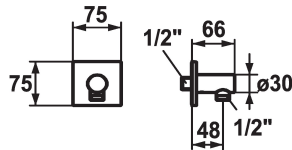

KWC SHOWERCULTURE Schlauchanschluss design

Modell-Linie: **SHOWERCULTURE** | 26.000.611.177
Duscharmaturen | Zubehör Duschen

KWC-Nr.

122205
chromeline

125069
brushed steel

125549
matt black

Farbcode

chromeline

brushed steel

matt black

* Schlauchanschluss design
* Eigensicher gegen Rückfließen

* Anschlussgewinde 1/2"

Technische Daten

Durchmesser

75 x 75

Farbcode

brushed steel

Armaturtyp

Schlauchanschluss

Armaturengeräuschgruppe

I

Mass Länge

L 48

Material

Messing

teamNumber

726782.583

sanitasTroeschNumber

6113 413.490