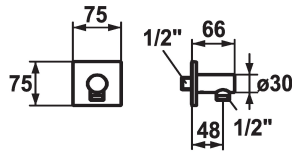

KWC SHOWERCULTURE Schlauchanschluss design

Modell-Linie: **SHOWERCULTURE** | 26.000.611.177
Duscharmaturen | Zubehör Duschen

KWC-Nr.

122205
chromeline

125069
brushed steel

125549
matt black

Farbcode

chromeline

brushed steel

matt black

* Schlauchanschluss design
* Eigensicher gegen Rückfließen

* Anschlussgewinde 1/2"

Technische Daten

Durchmesser

75 x 75

Farbcode

brushed steel

Armaturtyp

Schlauchanschluss

Armaturengeräuschgruppe

I

Mass Länge

L 48

Material

Messing