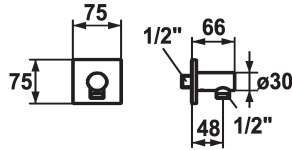

KWC SHOWERCULTURE

Hose connection design

Modell-Linie: SHOWERCULTURE | 26.000.611.177

Suihkut ja suihkupaneelit | Suihkujen täydennysosat

KWC-No.

122205
chromeline

125069
brushed steel

125549
matt black

ATT-KWC-FARBCODE

chromeline

brushed steel

matt black

* Hose connection design
* Intrinsicly safe against backflow

* Connecting thread 1/2"

Tekniset tiedot

Halkaisija

75x75

ATT-KWC-FARBCODE

brushed steel

Faucet_typ

Schlauchanschluss

G_Acoustic group

I

Measure_L

L48

Materiaali

Messinki

lviCode

0