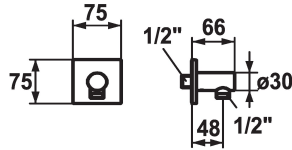

KWC SHOWERCULTURE

Coude mural design

Modell-Linie: SHOWERCULTURE | 26.000.611.177

Douches | Accessoires

KWC-No.

122205
chromeline

125069
brushed steel

125549
matt black

Code couleur

chromeline

brushed steel

matt black

* Coude mural design
* Anti-refoulement intégré

* Raccord 1/2"

Données techniques

Diamètre
Code couleur
Type de robinet
Groupe de bruit pour la robinetterie
Cote Longueur
Matière

75x75
brushed steel
Schlauchanschluss
I
L48
Laiton

Pièces de rechange

Rosace pour KWC glissière de douche FIT

538898
Z.538.897.176