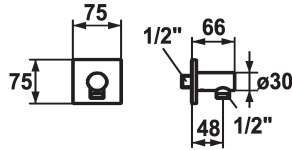

KWC SHOWERCULTURE

Coude mural design

Modell-Linie: SHOWERCULTURE | 26.000.611.177

Douches | Accessoires

KWC-No.

122205
chromeline

125069
brushed steel

125549
matt black

Code couleur

chromeline

brushed steel

matt black

* Coude mural design
* Anti-refoulement intégré

* Raccord 1/2"

Données techniques

Diamètre

75x75

Code couleur

brushed steel

Type de robinet

Schlauchanschluss

Groupe de bruit pour la robinetterie

I

Cote Longueur

L48

Matière

Laiton

teamNumber

726782.583

sanitasTroeschNumber

6113 413.490