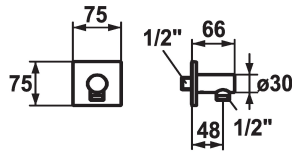

KWC SHOWERCULTURE

Coude mural design

Modell-Linie: SHOWERCULTURE | 26.000.611.177

Douches | Accessoires

KWC-No.

122205
chromeline

125069
brushed steel

125549
matt black

Code couleur

chromeline

brushed steel

matt black

* Coude mural design
* Anti-refoulement intégré

* Raccord 1/2"

Données techniques

Diamètre

75x75

Code couleur

brushed steel

Type de robinet

Schlauchanschluss

Groupe de bruit pour la robinetterie

I

Cote Longueur

L48

Matière

Laiton