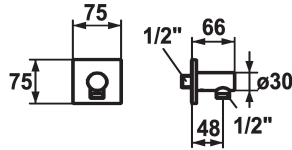

KWC SHOWERCULTURE Raccordo per tubo flessibile design

Modell-Linie: **SHOWERCULTURE** | 26.000.611.177
Rubinetterie per doccia | Accessori per doccia

KWC-No.

122205
chromeline

125069
brushed steel

125549
matt black

Codice colore

chromeline

brushed steel

matt black

* raccordo per tubo flessibile design
* Con sicurezza antiriflusso

* Filettatura raccordo 1/2"

Dati tecnici

Diametro

75x75

Codice colore

brushed steel

Tipo di rubinetto

Schlauchanschluss

Classe di rumorosità

I

Dimensione lunghezza

Rosetta per KWC asta di scorrimento per doccia FIT

538898

KWC SHOWERCULTURE
Raccordo per tubo flessibile design

Modell-Linie: SHOWERCULTURE | 26.000.611.177
Rubinetterie per doccia | Accessori per doccia