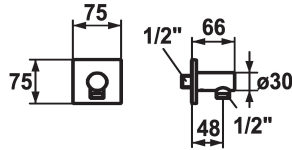

## KWC SHOWERCULTURE Raccordo per tubo flessibile design

Modell-Linie: **SHOWERCULTURE** | 26.000.611.177  
Rubinetterie per doccia | Accessori per doccia

### Codice colore

chromeline

brushed steel

matt black

\* raccordo per tubo flessibile design  
\* Con sicurezza antiriflusso

\* Filettatura raccordo 1/2"

### Dati tecnici

Diametro

75x75

Codice colore

brushed steel

Tipo di rubinetto

Schlauchanschluss

Classe di rumorosità

I

Dimensione lunghezza

L48

Materiale

Ottone