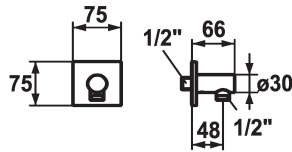

KWC SHOWERCULTURE Slangaansluiting design

Modell-Linie: **SHOWERCULTURE** | 26.000.611.177
Douches | Accessoires voor douches

KWC-No.

122205
chromeline

125069
brushed steel

125549
matt black

Kleurcode

chromeline

brushed steel

matt black

* Slangaansluiting design
* Beveiligd tegen terugstroming

* Aansluitschroefdraad 1/2"

Technical Data

Diameter

75x75

Kleurcode

brushed steel

Kraan type

Schlauchanschluss

geluidsklasse

I

Afmeting lengte

L48

Materiaal

Messing