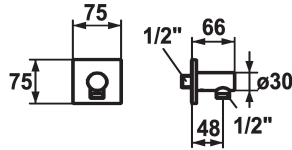

KWC SHOWERCULTURE Slangaansluiting design

Modell-Linie: **SHOWERCULTURE** | 26.000.611.177
Douches | Accessoires voor douches

KWC-No.

122205
chromeline

125069
brushed steel

125549
matt black

Kleurcode

chromeline

brushed steel

matt black

* Slangaansluiting design
* Beveiligd tegen terugstroming

* Aansluitschroefdraad 1/2"

Technical Data

Diameter

75x75

Kleurcode

brushed steel

Faucet_typ

Schlauchanschluss

G_Acoustic group

I

Measure_L

L48

Materiaal

Messing