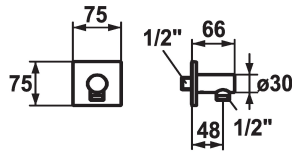

KWC SHOWERCULTURE

Hose connection design

Modell-Linie: **SHOWERCULTURE** | 26.000.611.177

Armatura natryskowa | Wyposażenie dodatkowe do armatur natryskowych

KWC-No.

122205
chromeline

125069
brushed steel

125549
matt black

ATT-KWC-FARBCODE

chromeline

brushed steel

matt black

* Hose connection design

* Intrinsicly safe against backflow

* Connecting thread 1/2"

Dane techniczne

średnicy

ATT-KWC-FARBCODE

Faucet_typ

G_Acoustic group

Measure_L

Materiał

75x75

brushed steel

Schlauchanschluss

I

L48

Mosiądz

Części zamienne

Escutcheon for KWC sliding wall bar
FIT

538898
Z.538.897.176