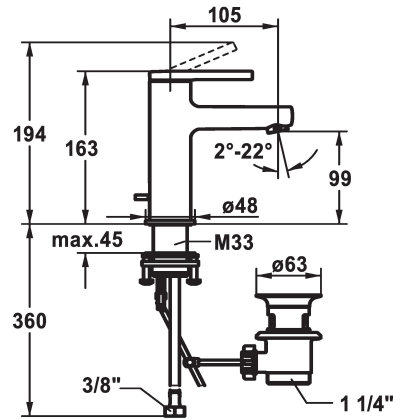

## KWC AVA 2.0 Hebelmischer - Waschtisch

Modell-Linie: AVA 2.0 | 12.468.041.000FL  
Armaturen | Manuelle Armaturen

### KWC-Nr.

**125072**  
chromeline, A 105, flexible Anschlusschläuche, mit Ablaufgarnitur

**125073**  
chromeline, A 105, flexible Anschlusschläuche, ohne Ablaufgarnitur

**125074**  
chromeline, A 105, flexible Anschlusschläuche, mit Push Open

- \* Flexible Anschlusschläuche 3/8"
- \* QuickInstallation - Befestigung mit Gewindestuten M33 x 1.5 mit Feststellschrauben
- \* Tischbohrung ø35 mm
- \* Lieferumfang:
- KWC Ablaufventil Z.538.581.000

5 l/min (3 bar)
mit Ablaufgarnitur
Flexible Anschlusschläuche
fest
topbedient
chromeline
Standmontage
Hebelmischer
163
I
A 105
A
99
Messing
725518.502
6113 243.501