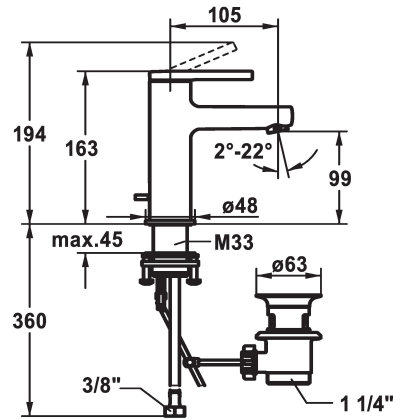

## KWC AVA 2.0 Hebelmischer - Waschtisch

Modell-Linie: AVA 2.0 | 12.468.041.000FL  
Armaturen | Manuelle Armaturen

### KWC-Nr.

**125072**  
chromeline, A 105, flexible Anschlusschläuche, mit Ablaufgarnitur

**125073**  
chromeline, A 105, flexible Anschlusschläuche, ohne Ablaufgarnitur

**125074**  
chromeline, A 105, flexible Anschlusschläuche, mit Push Open

- \* Flexible Anschlusschläuche 3/8"
- \* QuickInstallation - Befestigung mit Gewindestutzen M33 x 1.5 mit Feststellschrauben
- \* Tischbohrung ø35 mm
- \* Lieferumfang:
- KWC Ablaufventil Z.538.581.000

5 l/min (3 bar)
mit Ablaufgarnitur
Flexible Anschlusschläuche
fest
topbedient
chromeline
Standmontage
Hebelmischer
163
I
A 105
A
99
Messing