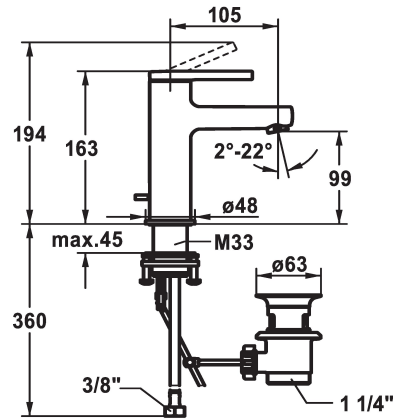

KWC AVA 2.0 Mitigeur à levier - Lavabo

Modell-Linie: AVA 2.0 | 12.468.041.000FL
Robinetteries | Robinets à monocommande

KWC-No.

125072
chromeline, A 105, raccords flexibles, avec vidage

125073
chromeline, A 105, raccords flexibles, sans vidage

125074
chromeline, A 105, raccords flexibles, avec Push Open

- * EcoProtect - économiseur d'eau
- * Bec fixe
- Neoperl® Perlator® SSR, régulateur de jet orientable
- * KWC cartouche S 25
- avec technique à disques céramique
- réglage de débit et de température continu

vidage

avec vidage

sans vidage

avec Push open

- * Raccords flexibles 3/8"
- * QuickInstallation - Fixation à l'aide de raccords filetés avec vis de blocage
- * Perçage utile ø35 mm
- * Livraison:
- Garniture de vidage KWC Z.538.581.000

Données techniques

Débit	5 l/min (3 bar)
vidage	avec vidage
Raccord	tuyaux de raccordement flexibles
goulot	Fixe
Commande	commande par le haut
Code couleur	chromeline
Type d'installation	montage vertical
Type de robinet	Hebelmischer
Dimension de la hauteur	163
Groupe de bruit pour la robinetterie	I
Projection A	A105
Label énergétique	A
Dimension de la sortie d'eau	99
Matière	Laiton