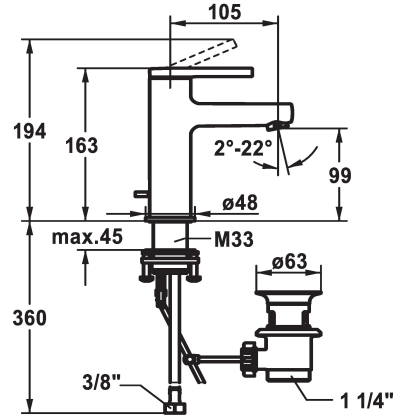

KWC AVA 2.0 Mitigeur à levier - Lavabo

Modell-Linie: AVA 2.0 | 12.468.041.000FL
Robinetteries | Robinets à monocommande

KWC-No.

125072
chromeline, A 105, raccords flexibles, avec vidage

125073
chromeline, A 105, raccords flexibles, sans vidage

125074
chromeline, A 105, raccords flexibles, avec Push Open

- * EcoProtect - économiseur d'eau
- * Bec fixe
- Neoperl® Perlator® SSR, régulateur de jet orientable
- * KWC cartouche S 25
- avec technique à disques céramique
- réglage de débit et de température continu

vidage

avec vidage

sans vidage

avec Push open

- * Raccords flexibles 3/8"
- * QuickInstallation - Fixation à l'aide de raccords filetés avec vis de blocage
- * Perçage utile ø35 mm
- * Livraison:
- Garniture de vidage KWC Z.538.581.000

Données techniques

Débit	5 l/min (3 bar)
vidage	avec vidage
Raccord	tuyaux de raccordement flexibles
goulot	Fixe
Commande	commande par le haut
Code couleur	chromeline
Type d'installation	montage vertical
Type de robinet	Hebelmischer
Dimension de la hauteur	163
Groupe de bruit pour la robinetterie	I
Projection A	A105
Label énergétique	A
Dimension de la sortie d'eau	99
Matière	Laiton
teamNumber	725518.502
sanitasTroeschNumber	6113 243.501