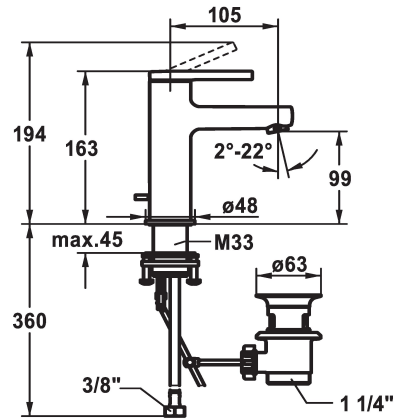

## KWC AVA 2.0

Miscelatore a leva - Lavabo

Modell-Linie: AVA 2.0 | 12.468.041.000FL

Rubinetterie per bagni | Rubinetterie monocomando

### KWC-No.

**125072**  
chromeline, A 105, tubi flessibili di collegamento, con piletta

**125073**  
chromeline, A 105, tubi flessibili di collegamento, senza piletta

**125074**  
chromeline, A 105, tubi flessibili di collegamento, con Push Open

\* EcoProtect - risparmio idrico

\* Bocca fissa

- Neoperl® Perlator® SSR, rompigetto orientabile

\* KWC cartuccia S 25

- con tecnica a dischi in ceramica

- regolazione continua della portata e della temperatura

### piletta

con comando per scarico

senza piletta

con Push open

\* Tubi flessibili di collegamento da 3/8"

\* QuickInstallation - Fissaggio tramite raccordo filettato con viti di arresto

\* Foratura ø35 mm

\* Incluso nella fornitura: