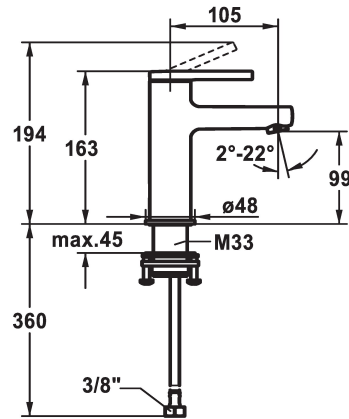

## KWC AVA 2.0 Hebelmischer - Waschtisch

Modell-Linie: AVA 2.0 | 12.468.051.000FL  
Armaturen | Manuelle Armaturen

### KWC-Nr.

**125072**  
chromeline, A 105, flexible Anschlusschläuche, mit Ablaufgarnitur

**125073**  
chromeline, A 105, flexible Anschlusschläuche, ohne Ablaufgarnitur

**125074**  
chromeline, A 105, flexible Anschlusschläuche, mit Push Open

### Technische Daten

Auslaufmenge
Ablaufgarnitur
Anschluss
Auslauf
Bedienung
Farbcode
Installationsart
Armaturtyp
Mass Höhe
Armaturengeräuschgruppe
Ausladung A
Energie Etikette
Mass-Wasseraustritt
Material

5 l/min (3 bar)
ohne Ablaufgarnitur
Flexible Anschlusschläuche
fest
topbedient
chromeline
Standmontage
Hebelmischer
163
I
A 105
A
99
Messing