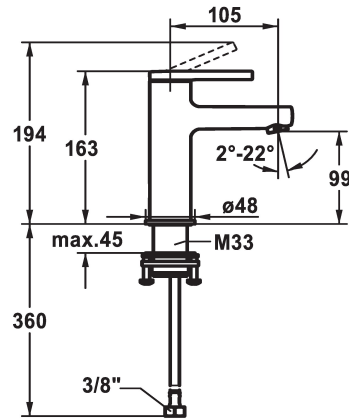

KWC AVA 2.0 Hebelmischer - Waschtisch

Modell-Linie: AVA 2.0 | 12.468.051.000FL
Armaturen | Manuelle Armaturen

KWC-Nr.

125072
chromeline, A 105, flexible Anschlusschläuche, mit Ablaufgarnitur

125073
chromeline, A 105, flexible Anschlusschläuche, ohne Ablaufgarnitur

125074
chromeline, A 105, flexible Anschlusschläuche, mit Push Open

Ablaufgarnitur

mit Ablaufgarnitur

ohne Ablaufgarnitur

mit Push open

- * EcoProtect - Wasserspareinrichtung
- * Auslauf fest
- Neoperl® Perlator® SSR, Schwenkstrahlregler
- * KWC Steuerpatrone S 25
- mit Keramikscheibentechnik

- Auslaufmenge und Temperatur stufenlos einstellbar
- * Flexible Anschlusschläuche 3/8"
- * QuickInstallation - Befestigung mit Gewindestutzen M33 x 1.5 mit Feststellschrauben
- * Tischbohrung ø35 mm

Technische Daten

Auslaufmenge	5 l/min (3 bar)
Ablaufgarnitur	ohne Ablaufgarnitur
Anschluss	Flexible Anschlusschläuche
Auslauf	fest
Bedienung	topbedient
Farbcode	chromeline
Installationsart	Standmontage
Armaturtyp	Hebelmischer
Mass Höhe	163
Armaturengeräuschgruppe	I
Ausladung A	A 105
Energie Etikette	A
Mass-Wasseraustritt	99
Material	Messing
teamNumber	725519.502
sanitasTroeschNumber	6113 244.501