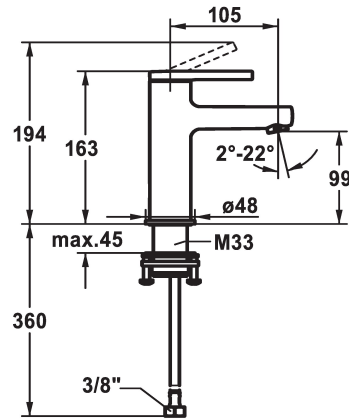

## KWC AVA 2.0 Hebelmischer - Waschtisch

Modell-Linie: AVA 2.0 | 12.468.051.000FL  
Armaturen | Manuelle Armaturen

### KWC-Nr.

**125072**  
chromeline, A 105, flexible Anschlusschläuche, mit Ablaufgarnitur

**125073**  
chromeline, A 105, flexible Anschlusschläuche, ohne Ablaufgarnitur

**125074**  
chromeline, A 105, flexible Anschlusschläuche, mit Push Open

- Auslaufmenge und Temperatur stufenlos einstellbar
- \* Flexible Anschlusschläuche 3/8"
- \* QuickInstallation - Befestigung mit Gewindestutzen M33 x 1.5 mit Feststellschrauben
- \* Tischbohrung ø35 mm

5 l/min (3 bar)
ohne Ablaufgarnitur
Flexible Anschlusschläuche
fest
topbedient
chromeline
Standmontage
Hebelmischer
163
I
A 105
A
99
Messing