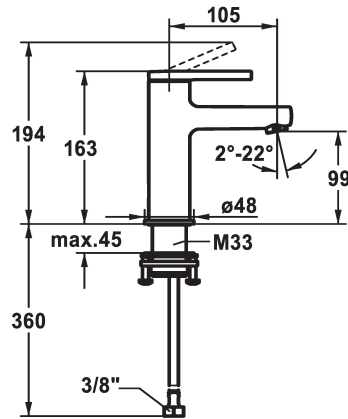

## KWC AVA 2.0 Mitigeur à levier - Lavabo

Modell-Linie: AVA 2.0 | 12.468.051.000FL  
Robinetteries | Robinets à monocommande

### KWC-No.

**125072**  
chromeline, A 105, raccords flexibles, avec vidage

**125073**  
chromeline, A 105, raccords flexibles, sans vidage

**125074**  
chromeline, A 105, raccords flexibles, avec Push Open

### vidage

avec vidage

sans vidage

avec Push open

- réglage de débit et de température continu
- \* Raccords flexibles 3/8"
- \* QuickInstallation - Fixation à l'aide de raccords filetés avec vis de blocage
- \* Perçage utile ø35 mm

### Données techniques

Débit
vidage
Raccord
goulot
Commande
Code couleur
Type d'installation
Type de robinet
Dimension de la hauteur
Groupe de bruit pour la robinetterie
Projection A
Label énergétique
Dimension de la sortie d'eau
Matière