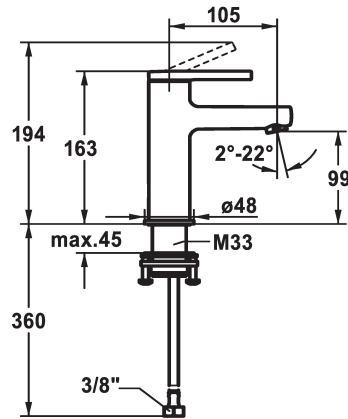

KWC AVA 2.0 Mitigeur à levier - Lavabo

Modell-Linie: AVA 2.0 | 12.468.051.000FL
Robinetteries | Robinets à monocommande

KWC-No.

125072
chromeline, A 105, raccords flexibles, avec vidage

125073
chromeline, A 105, raccords flexibles, sans vidage

125074
chromeline, A 105, raccords flexibles, avec Push Open

- * EcoProtect - économiseur d'eau
- * Bec fixe
- Neoperl® Perlator® SSR, régulateur de jet orientable
- * KWC cartouche S 25
- avec technique à disques céramique

vidage

avec vidage

sans vidage

avec Push open

- réglage de débit et de température continu

* Raccords flexibles 3/8"

* QuickInstallation - Fixation à l'aide de raccords filetés avec vis de blocage

* Perçage utile ø35 mm

Données techniques

Débit
vidage
Raccord
goulot
Commande
Code couleur
Type d'installation
Type de robinet
Dimension de la hauteur
Groupe de bruit pour la robinetterie
Projection A
Label énergétique
Dimension de la sortie d'eau
Matière