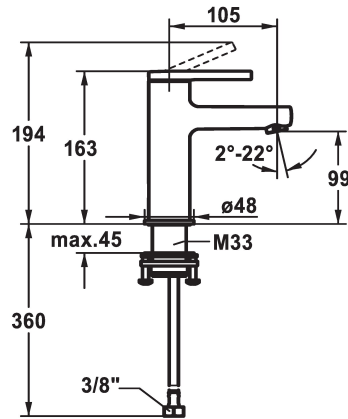

## KWC AVA 2.0 Miscelatore a leva - Lavabo

Modell-Linie: AVA 2.0 | 12.468.051.000FL  
Rubinetterie per bagni | Rubinetterie monocomando

### KWC-No.

**125072**  
chromeline, A 105, tubi flessibili di collegamento, con piletta

**125073**  
chromeline, A 105, tubi flessibili di collegamento, senza piletta

**125074**  
chromeline, A 105, tubi flessibili di collegamento, con Push Open

- \* EcoProtect - risparmio idrico
- \* Bocca fissa
- Neoperl® Perlator® SSR, rompigetto orientabile
- \* KWC cartuccia S 25
- con tecnica a dischi in ceramica

### piletta

con comando per scarico

senza piletta

con Push open

- regolazione continua della portata e della temperatura
- \* Tubi flessibili di collegamento da 3/8"
- \* QuickInstallation - Fissaggio tramite raccordo filettato con viti di arresto
- \* Foratura ø35 mm