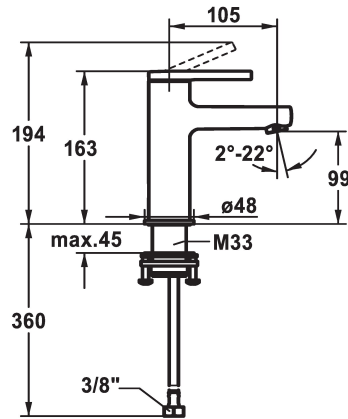

KWC AVA 2.0 Miscelatore a leva - Lavabo

Modell-Linie: AVA 2.0 | 12.468.051.000FL
Rubinetterie per bagni | Rubinetterie monocomando

KWC-No.

125072
chromeline, A 105, tubi flessibili di collegamento, con piletta

125073
chromeline, A 105, tubi flessibili di collegamento, senza piletta

125074
chromeline, A 105, tubi flessibili di collegamento, con Push Open

- * EcoProtect - risparmio idrico
- * Bocca fissa
- Neoperl® Perlator® SSR, rompigetto orientabile
- * KWC cartuccia S 25
- con tecnica a dischi in ceramica

scarico

con comando per scarico

senza piletta

con Push open

- regolazione continua della portata e della temperatura
- * Tubi flessibili di collegamento da 3/8"
- * QuickInstallation - Fissaggio tramite raccordo filettato con viti di arresto
- * Foratura ø35 mm

5 l/min (3 bar)
senza piletta
tubi di collegamento flessibili
Fissato
azionamento superiore
chromeline
montaggio fisso
Hebelmischer
163
I
A105
A
99
Ottone