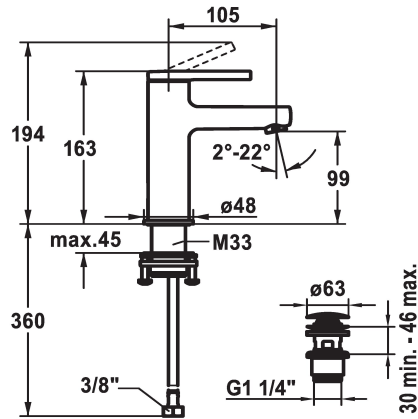

KWC AVA 2.0 Hebelmischer - Waschtisch

Modell-Linie: AVA 2.0 | 12.468.641.000FL
Armaturen | Manuelle Armaturen

KWC-Nr.

125072
chromeline, A 105, flexible Anschlusschläuche, mit Ablaufgarnitur

125073
chromeline, A 105, flexible Anschlusschläuche, ohne Ablaufgarnitur

125074
chromeline, A 105, flexible Anschlusschläuche, mit Push Open

Ablaufgarnitur

mit Ablaufgarnitur

ohne Ablaufgarnitur

mit Push open

- * EcoProtect - Wasserspareinrichtung
- * Auslauf fest
- Neoperl® Perlator® SSR, Schwenkstrahlregler
- * KWC Steuerpatrone S 25
- mit Keramikscheibentechnik
- Auslaufmenge und Temperatur stufenlos einstellbar

- * Flexible Anschlusschläuche 3/8"
- * QuickInstallation - Befestigung mit Gewindestutzen M33 x 1.5 mit Feststellschrauben
- * Tischbohrung ø35 mm
- * Lieferumfang:
- KWC Ablaufventil Push Open 2 in 1 Z.538.321.000

Technische Daten

Auslaufmenge	5 l/min (3 bar)
Ablaufgarnitur	mit Push open
Anschluss	Flexible Anschlusschläuche
Auslauf	fest
Bedienung	topbedient
Farbcode	chromeline
Installationsart	Standmontage
Armaturtyp	Hebelmischer
Mass Höhe	163
Armaturengeräuschgruppe	I
Ausladung A	A 105
Energie Etiketete	A
Mass-Wasseraustritt	99
Material	Messing