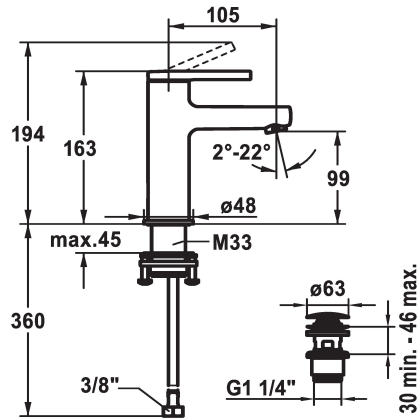

### KWC-Nr.

**125072**  
chromeline, A 105, flexible Anschlusschläuche, mit Ablaufgarnitur

**125073**  
chromeline, A 105, flexible Anschlusschläuche, ohne Ablaufgarnitur

**125074**  
chromeline, A 105, flexible Anschlusschläuche, mit Push Open

- \* Flexible Anschlusschläuche 3/8"
- \* QuickInstallation - Befestigung mit Gewindestutzen M33 x 1.5 mit Feststellschrauben
- \* Tischbohrung ø35 mm
- \* Lieferumfang:
- KWC Ablaufventil Push Open 2 in 1 Z.538.321.000

### Technische Daten

Auslaufmenge	5 l/min (3 bar)
Ablaufgarnitur	mit Push open
Anschluss	Flexible Anschlusschläuche
Auslauf	fest
Bedienung	topbedient
Farbcode	chromeline
Installationsart	Standmontage
Armaturtyp	Hebelmischer
Mass Höhe	163
Armaturengeräuschgruppe	I
Ausladung A	A 105
Energie Etiketete	A
Mass-Wasseraustritt	99
Material	Messing
teamNumber	725520.502
sanitasTroeschNumber	6113 246.501

Auslaufmenge	5 l/min (3 bar)
Ablaufgarnitur	mit Push open
Anschluss	Flexible Anschlusschläuche
Auslauf	fest
Bedienung	topbedient
Farbcode	chromeline
Installationsart	Standmontage
Armaturtyp	Hebelmischer
Mass Höhe	163
Armaturengeräuschgruppe	I
Ausladung A	A 105
Energie Etiketete	A
Mass-Wasseraustritt	99
Material	Messing
teamNumber	725520.502
sanitasTroeschNumber	6113 246.501