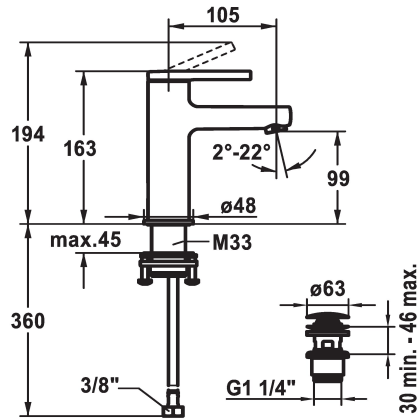

KWC AVA 2.0 Mitigeur à levier - Lavabo

Modell-Linie: AVA 2.0 | 12.468.641.000FL
Robinetteries | Robinets à monocommande

KWC-No.

125072
chromeline, A 105, raccords flexibles, avec vidage

125073
chromeline, A 105, raccords flexibles, sans vidage

125074
chromeline, A 105, raccords flexibles, avec Push Open

- * EcoProtect - économiseur d'eau
- * Bec fixe
- Neoperl® Perlator® SSR, régulateur de jet orientable
- * KWC cartouche S 25
- avec technique à disques céramique
- réglage de débit et de température continu

vidage

avec vidage

sans vidage

avec Push open

- * Raccords flexibles 3/8"
- * QuickInstallation - Fixation à l'aide de raccords filetés avec vis de blocage
- * Perçage utile ø35 mm
- * Livraison:
- Garniture de vidage KWC Push Open 2 in 1 Z.538.321.000

Données techniques

Débit	5 l/min (3 bar)
vidage	avec Push open
Raccord	tuyaux de raccordement flexibles
goulot	Fixe
Commande	commande par le haut
Code couleur	chromeline
Type d'installation	montage vertical
Type de robinet	01
Dimension de la hauteur	163
Groupe de bruit pour la robinetterie	yes
Projection A	A105
Label énergétique	A
Dimension de la sortie d'eau	99
Matière	Laiton