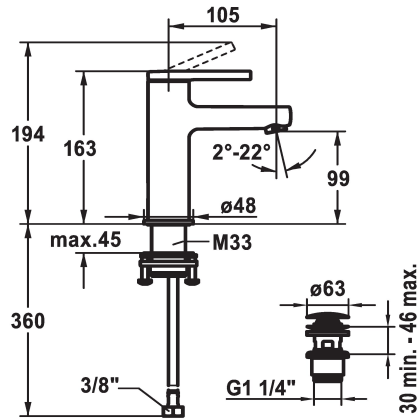

KWC AVA 2.0 Miscelatore a leva - Lavabo

Modell-Linie: AVA 2.0 | 12.468.641.000FL
Rubinetterie per bagni | Rubinetterie monocomando

KWC-No.

125072
chromeline, A 105, tubi flessibili di collegamento, con piletta

125073
chromeline, A 105, tubi flessibili di collegamento, senza piletta

125074
chromeline, A 105, tubi flessibili di collegamento, con Push Open

- * EcoProtect - risparmio idrico
- * Bocca fissa
- Neoperl® Perlator® SSR, rompigetto orientabile
- * KWC cartuccia S 25
- con tecnica a dischi in ceramica
- regolazione continua della portata e della temperatura

scarico

con comando per scarico

senza piletta

con Push open

- * Tubi flessibili di collegamento da 3/8"
- * QuickInstallation - Fissaggio tramite raccordo filettato con viti di arresto
- * Foratura ø35 mm
- * Incluso nella fornitura:
- Valvola di scarico KWC Push Open 2 in 1 Z.538.321.000

Dati tecnici

Portata	5 l/min (3 bar)
scarico	con Push open
Raccordo	tubi di collegamento flessibili
bocca	Fissato
Operazione	azionamento superiore
Codice colore	chromeline
Tipo di installazione	montaggio fisso
Tipo di rubinetto	Hebelmischer
Dimensioni in altezza	163
Classe di rumorosità	I
Proiezione A	A105
Etichetta energetica	A
Dimensioni uscita acqua	99
Materiale	Ottone