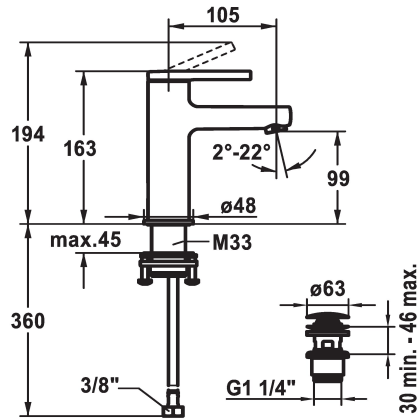

### KWC-No.

**125072**  
chromeline, A 105, flexible connection hoses, with pop-up valve

**125073**  
chromeline, A 105, flexible connection hoses, without pop-up valve

**125074**  
chromeline, A 105, flexible connection hoses, with Push Open

### afvoergarnituur

met aftapkraan

zonder aftapkraan

met Push open

- \* Flexibele aansluitslangen 3/8"
- \* QuickInstallation - Bevestiging met draadfitting met borgschroeven
- \* Tafelboring ø35 mm
- \* Levering:
- KWC afvoerkraan Push Open 2 in 1 Z.538.321.000

### Technical Data

Doorstroomhoeveelheid

5 l/min (3 bar)

afvoergarnituur

met Push open

schroefverbindingen

flexibele aansluitslangen

uitloop

A

Afmetingen wateruitlaat

99

Materiaal

Messing