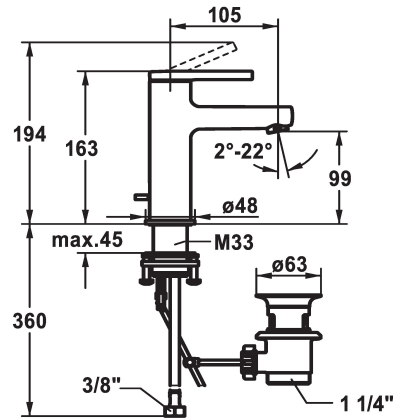

KWC AVA 2.0

Hebelmischer - Waschtisch - CoolFix

Modell-Linie: AVA 2.0 | 12.468.031.000FL
Armaturen | Manuelle Armaturen

KWC-Nr.

125075
chromeline, A 105, flexible Anschlusschläuche, mit Ablaufgarnitur

125076
chromeline, A 105, flexible Anschlusschläuche, ohne Ablaufgarnitur

125077
chromeline, A 105, flexible Anschlusschläuche, mit Push Open

Ablaufgarnitur

mit Ablaufgarnitur

ohne Ablaufgarnitur

mit Push open

- * CoolFix - Kaltwasser bei Hebelposition Mitte
- * EcoProtect - Wasserspareinrichtung
- * Auslauf fest
 - Neoperl® Perlator® SSR, Schwenkstrahlregler
- * KWC Steuerpatrone S 25
 - mit Keramikscheibentechnik
 - Auslaufmenge und Temperatur stufenlos einstellbar

- * Flexible Anschlusschläuche 3/8"
- * QuickInstallation - Befestigung mit Gewindestutzen M33 x 1.5 mit Feststellschrauben
- * Tischbohrung ø35 mm
- * Lieferumfang:
 - KWC Ablaufventil Z.538.581.000

Technische Daten

Auslaufmenge	5 l/min (3 bar)
Ablaufgarnitur	mit Ablaufgarnitur
Anschluss	Flexible Anschlusschläuche
Auslauf	fest
Bedienung	topbedient
Farbcode	chromeline
Installationsart	Standmontage
Armaturtyp	Hebelmischer
Mass Höhe	163
Energiesparen	Coolfix
Armaturengeräuschgruppe	I
Ausladung A	A 105
Energie Etikette	A
Mass-Wasseraustritt	99
Material	Messing