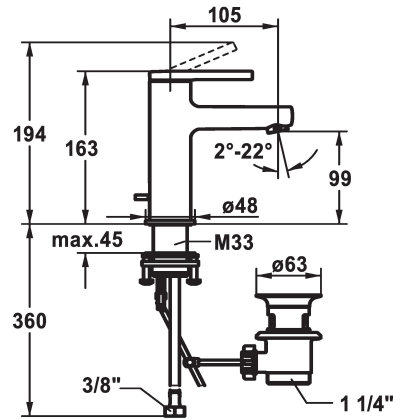

KWC AVA 2.0 Lever mixer - Basin - CoolFix

Modell-Linie: AVA 2.0 | 12.468.031.000FL
Kranen | Eengreepkranen

KWC-No.

125075
chromeline, A 105, flexible connection hoses, with pop-up valve

125076
chromeline, A 105, flexible connection hoses, without pop-up valve

afvoergarnituur

met aftapkraan

zonder aftapkraan

met Push open

- * Flexibele aansluitslangen 3/8"
- * QuickInstallation - Bevestiging met draadfitting met borgschroeven
- * Tafelboring ø35 mm
- * Levering:
- KWC afvoerkraan Z.538.581.000

Technical Data

Doorstroomhoeveelheid

5 l/min (3 bar)

afvoergarnituur

met aftapkraan

schroefverbindingen

flexibele aansluitslangen

uitloop

A105

Energielabel

A

Afmetingen wateruitlaat

99

Materiaal

Messing