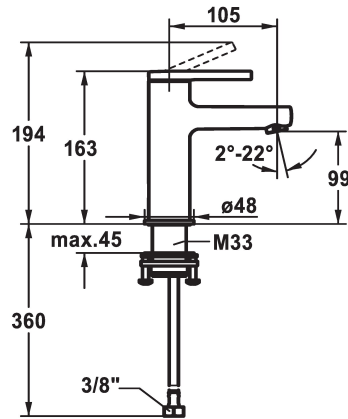

## KWC AVA 2.0 Mitigeur à levier - Lavabo - CoolFix

Modell-Linie: AVA 2.0 | 12.468.071.000FL  
Robinetteries | Robinets à monocommande

### KWC-No.

**125075**  
chromeline, A 105, raccords flexibles, avec vidage

**125076**  
chromeline, A 105, raccords flexibles, sans vidage

**125077**  
chromeline, A 105, raccords flexibles, avec Push Open

### vidage

avec vidage

sans vidage

avec Push open

- réglage de débit et de température continu
- \* Raccords flexibles 3/8"
- \* QuickInstallation - Fixation à l'aide de raccords filetés avec vis de blocage
- \* Perçage utile ø35 mm

### Données techniques

Débit	5 l/min (3 bar)
vidage	sans vidage
Raccord	tuyaux de raccordement flexibles
goulot	Fixe
Commande	commande par le haut
Code couleur	chromeline
Type d'installation	montage vertical
Type de robinet	Hebelmischer
Dimension de la hauteur	163
Économies d'énergie	Coolfix
Groupe de bruit pour la robinetterie	I
Projection A	A105
Label énergétique	A
Dimension de la sortie d'eau	99
Matière	Laiton