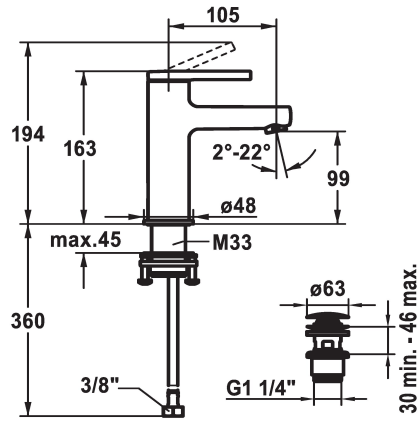

KWC AVA 2.0 Mitigeur à levier - Lavabo - CoolFix

Modell-Linie: AVA 2.0 | 12.468.631.000FL
Robinetteries | Robinets à monocommande

KWC-No.

125075
chromeline, A 105, raccords flexibles, avec vidage

125076
chromeline, A 105, raccords flexibles, sans vidage

125077
chromeline, A 105, raccords flexibles, avec Push Open

- * CoolFix - eau froide en position médiane
- * EcoProtect - économiseur d'eau
- * Bec fixe
- Neoperl® Perlator® SSR, régulateur de jet orientable
- * KWC cartouche S 25
- avec technique à disques céramique
- réglage de débit et de température continu

vidage

avec vidage

sans vidage

avec Push open

- * Raccords flexibles 3/8"
- * QuickInstallation - Fixation à l'aide de raccords filetés avec vis de blocage
- * Perçage utile ø35 mm
- * Livraison:
- Garniture de vidage KWC Push Open 2 in 1 Z.538.321.000

Données techniques

Débit	5 l/min (3 bar)
vidage	avec Push open
Raccord	tuyaux de raccordement flexibles
goulot	Fixe
Commande	commande par le haut
Code couleur	chromeline
Type d'installation	montage vertical
Type de robinet	Hebelmischer
Dimension de la hauteur	163
Économies d'énergie	Coolfix
Groupe de bruit pour la robinetterie	I
Projection A	A105
Label énergétique	A
Dimension de la sortie d'eau	99
Matière	Laiton