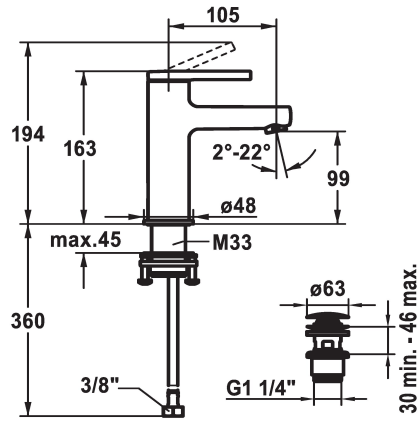

KWC AVA 2.0 Mitigeur à levier - Lavabo - CoolFix

Modell-Linie: AVA 2.0 | 12.468.631.000FL
Robinetteries | Robinets à monocommande

KWC-No.

125075
chromeline, A 105, raccords flexibles, avec vidage

125076
chromeline, A 105, raccords flexibles, sans vidage

125077
chromeline, A 105, raccords flexibles, avec Push Open

- * CoolFix - eau froide en position médiane
- * EcoProtect - économiseur d'eau
- * Bec fixe
- Neoperl® Perlator® SSR, régulateur de jet orientable
- * KWC cartouche S 25
- avec technique à disques céramique
- réglage de débit et de température continu

vidage

avec vidage

sans vidage

avec Push open

- * Raccords flexibles 3/8"
- * QuickInstallation - Fixation à l'aide de raccords filetés avec vis de blocage
- * Perçage utile ø35 mm
- * Livraison:
- Garniture de vidage KWC Push Open 2 in 1 Z.538.321.000

Données techniques

Débit	5 l/min (3 bar)
vidage	avec Push open
Raccord	tuyaux de raccordement flexibles
goulot	Fixe
Commande	commande par le haut
Code couleur	chromeline
Type d'installation	montage vertical
Type de robinet	01
Dimension de la hauteur	163
Économies d'énergie	Coolfix
Groupe de bruit pour la robinetterie	yes
Projection A	A105
Label énergétique	A
Dimension de la sortie d'eau	99
Matière	Laiton