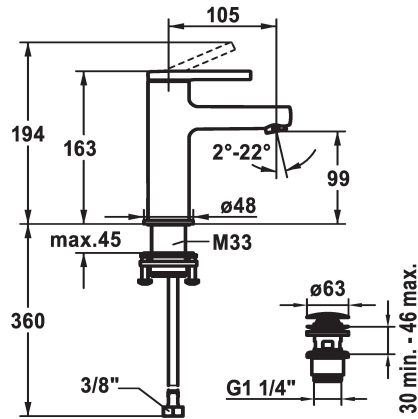

KWC AVA 2.0

Miscelatore a leva - Lavabo - CoolFix

Modell-Linie: AVA 2.0 | 12.468.631.000FL

Rubinetterie per bagni | Rubinetterie monocomando

KWC-No.

125075

chromeline, A 105, tubi flessibili di collegamento, con piletta

125076

chromeline, A 105, tubi flessibili di collegamento, senza piletta

125077

chromeline, A 105, tubi flessibili di collegamento, con Push Open

scarico

con comando per scarico

senza piletta

con Push open

- regolazione continua della portata e della temperatura

* Tubi flessibili di collegamento da 3/8"

* QuickInstallation - Fissaggio tramite raccordo filettato con viti di arresto

* Foratura ø35 mm

* Incluso nella fornitura:

- Valvola di scarico KWC Push Open 2 in 1 Z.538.321.000

Dati tecnici

Portata	5 l/min (3 bar)
scarico	con Push open
Raccordo	tubi di collegamento flessibili
bocca	Fissato
Operazione	azionamento superiore
Codice colore	chromeline
Tipo di installazione	montaggio fisso
Tipo di rubinetto	Hebelmischer
Dimensioni in altezza	163
Risparmio energetico	Coolfix
Classe di rumorosità	I
Proiezione A	A105
Etichetta energetica	A
Dimensioni uscita acqua	99
Materiale	Ottone