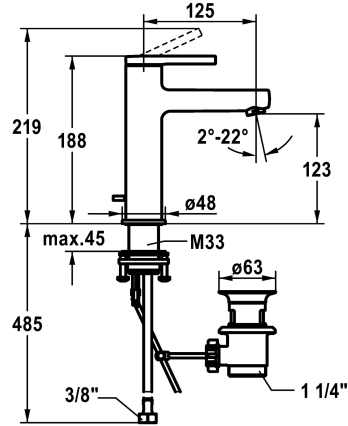

KWC AVA 2.0 Mitigeur à levier - Lavabo

Modell-Linie: AVA 2.0 | 12.468.042.000FL
Robinetteries | Robinets à monocommande

KWC-No.

125078
chromeline, A 125, raccords flexibles, avec vidage

125079
chromeline, A 125, raccords flexibles, sans vidage

125080
chromeline, A 125, raccords flexibles, avec Push Open

- * EcoProtect - économiseur d'eau
- * Bec fixe
- Neoperl® Perlator® SSR, régulateur de jet orientable
- * KWC cartouche S 25
- avec technique à disques céramique
- réglage de débit et de température continu

vidage

avec vidage

sans vidage

avec Push open

- * Raccords flexibles 3/8"
- * QuickInstallation - Fixation à l'aide de raccords filetés avec vis de blocage
- * Perçage utile ø35 mm
- * Livraison:
- Garniture de vidage KWC Z.538.581.000

Données techniques

Débit	5 l/min (3 bar)
vidage	avec vidage
Raccord	tuyaux de raccordement flexibles
goulot	Fixe
Commande	commande par le haut
Code couleur	chromeline
Type d'installation	montage vertical
Type de robinet	Hebelmischer
Dimension de la hauteur	168
Groupe de bruit pour la robinetterie	I
Projection A	A125
Label énergétique	A
Dimension de la sortie d'eau	123
Matière	Laiton