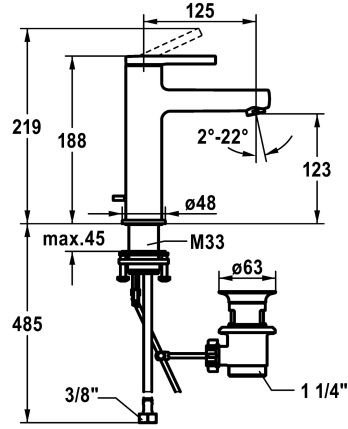

## KWC AVA 2.0 Mitigeur à levier - Lavabo

Modell-Linie: AVA 2.0 | 12.468.042.000FL  
Robinetteries | Robinets à monocommande

### KWC-No.

**125078**  
chromeline, A 125, raccords flexibles, avec vidage

**125079**  
chromeline, A 125, raccords flexibles, sans vidage

**125080**  
chromeline, A 125, raccords flexibles, avec Push Open

- \* Raccords flexibles 3/8"
- \* QuickInstallation - Fixation à l'aide de raccords filetés avec vis de blocage
- \* Perçage utile ø35 mm
- \* Livraison:
- Garniture de vidage KWC Z.538.581.000

5 l/min (3 bar)
avec vidage
tuyaux de raccordement flexibles
Fixe
commande par le haut
chromeline
montage vertical
Hebelmischer
168
I
A125
A
123
Laiton