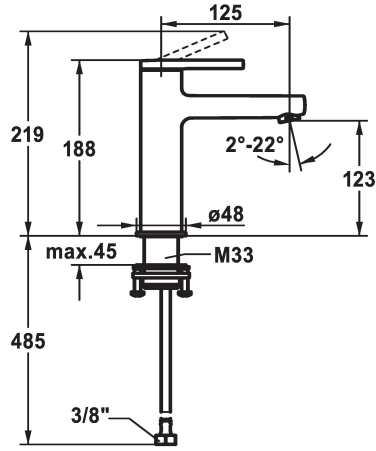

## KWC AVA 2.0 Hebelmischer - Waschtisch

Modell-Linie: AVA 2.0 | 12.468.052.000FL  
Armaturen | Manuelle Armaturen

### KWC-Nr.

**125078**  
chromeline, A 125, flexible Anschlusschläuche, mit Ablaufgarnitur

**125079**  
chromeline, A 125, flexible Anschlusschläuche, ohne Ablaufgarnitur

**125080**  
chromeline, A 125, flexible Anschlusschläuche, mit Push Open

### Ablaufgarnitur

mit Ablaufgarnitur

ohne Ablaufgarnitur

mit Push open

- Auslaufmenge und Temperatur stufenlos einstellbar
- \* Flexible Anschlusschläuche 3/8"
- \* QuickInstallation - Befestigung mit Gewindestutzen M33 x 1.5 mit Feststellschrauben
- \* Tischbohrung ø35 mm

### Technische Daten

Auslaufmenge	5 l/min (3 bar)
Ablaufgarnitur	ohne Ablaufgarnitur
Anschluss	Flexible Anschlusschläuche
Auslauf	fest
Bedienung	topbedient
Farbcode	chromeline
Installationsart	Standmontage
Armaturtyp	Hebelmischer
Mass Höhe	168
Armaturengeräuschgruppe	I
Ausladung A	A 125
Energie Etikette	A
Mass-Wasseraustritt	123
Material	Messing
teamNumber	725525.502
sanitasTroeschNumber	6113 250.501