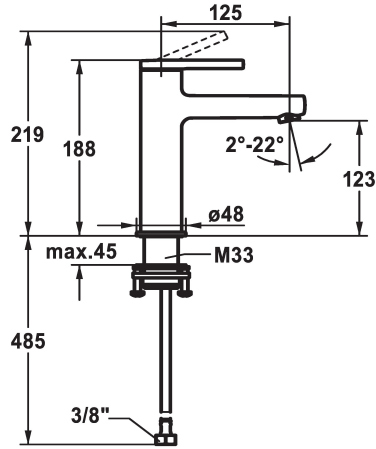

KWC AVA 2.0

Miscelatore a leva - Lavabo

Modell-Linie: AVA 2.0 | 12.468.052.000FL

Rubinetterie per bagni | Rubinetterie monocomando

KWC-No.

125078

chromeline, A 125, tubi flessibili di collegamento, con piletta

125079

chromeline, A 125, tubi flessibili di collegamento, senza piletta

125080

chromeline, A 125, tubi flessibili di collegamento, con Push Open

piletta

con comando per scarico

senza piletta

con Push open

* EcoProtect - risparmio idrico

* Bocca fissa

- Neoperl® Perlator® SSR, rompigetto orientabile

* KWC cartuccia S 25

- con tecnica a dischi in ceramica

- regolazione continua della portata e della temperatura

* Tubi flessibili di collegamento da 3/8"

* QuickInstallation - Fissaggio tramite raccordo filettato con viti di arresto

* Foratura ø35 mm

Dati tecnici

Portata
piletta
Raccordo
bocca
Operazione
Codice colore
Tipo di installazione
Tipo di rubinetto
Dimensioni in altezza
Classe di rumorosità
Proiezione A
Etichetta energetica
Dimensioni uscita acqua
Materiale
teamNumber
sanitasTroeschNumber