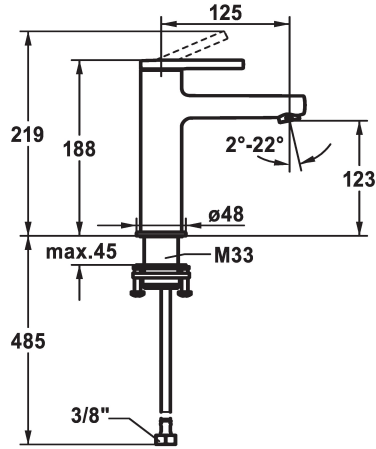

## KWC AVA 2.0 Lever mixer - Basin

Modell-Linie: AVA 2.0 | 12.468.052.000FL  
Kranen | Eengreepkranen

### KWC-No.

**125078**  
chromeline, A 125, flexible connection hoses, with pop-up valve

**125079**  
chromeline, A 125, flexible connection hoses, without pop-up valve

**125080**  
chromeline, A 125, flexible connection hoses, with Push Open

### afvoergarnituur

met aftapkraan

zonder aftapkraan

met Push open

- uitstroomvolume en temperatuur traploos instelbaar
- \* Flexibele aansluitlängen 3/8"
- \* QuickInstallation - Bevestiging met draadfitting met borgschroeven
- \* Tafelboring ø35 mm

Faucet\_typ

Hoogteafmeting

G\_Acoustic\_group

Projection\_A

EnergyLabelCH

Afmetingen wateruitlaat

Materiaal

5 l/min (3 bar)