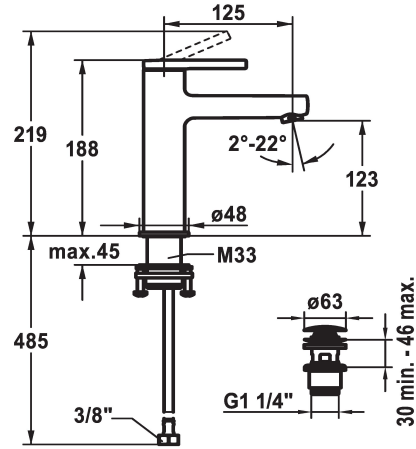

KWC AVA 2.0 Hebelmischer - Waschtisch

Modell-Linie: AVA 2.0 | 12.468.642.000FL
Armaturen | Manuelle Armaturen

KWC-Nr.

125078
chromeline, A 125, flexible Anschlussschläuche, mit Ablaufgarnitur

125079
chromeline, A 125, flexible Anschlussschläuche, ohne Ablaufgarnitur

125080
chromeline, A 125, flexible Anschlussschläuche, mit Push Open

Ablaufgarnitur

mit Ablaufgarnitur

ohne Ablaufgarnitur

mit Push open

- * EcoProtect - Wasserspareinrichtung
- * Auslauf fest
- Neoperl® Perlator® SSR, Schwenkstrahlregler
- * KWC Steuerpatrone S 25
- mit Keramikscheibentechnik
- Auslaufmenge und Temperatur stufenlos einstellbar

- * Flexible Anschlussschläuche 3/8"
- * QuickInstallation - Befestigung mit Gewindestutzen M33 x 1.5 mit Feststellschrauben
- * Tischbohrung ø35 mm
- * Lieferumfang:
- KWC Ablaufventil Push Open 2 in 1 Z.538.321.000

5 l/min (3 bar)
mit Push open
Flexible Anschlussschläuche
fest
topbedient
chromeline
Standmontage
Waschtisch1
168
yes
A 125
A
123
Messing