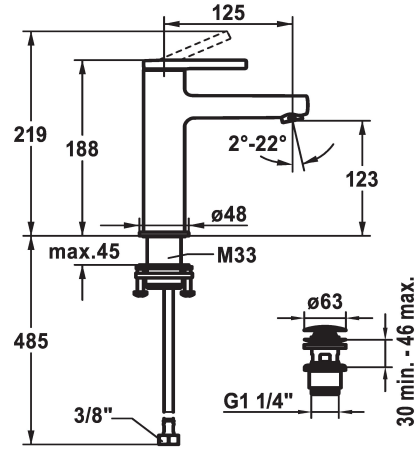

## KWC AVA 2.0 Hebelmischer - Waschtisch

Modell-Linie: AVA 2.0 | 12.468.642.000FL  
Armaturen | Manuelle Armaturen

### KWC-Nr.

**125078**  
chromeline, A 125, flexible Anschlussschläuche, mit Ablaufgarnitur

**125079**  
chromeline, A 125, flexible Anschlussschläuche, ohne Ablaufgarnitur

**125080**  
chromeline, A 125, flexible Anschlussschläuche, mit Push Open

- \* Flexible Anschlussschläuche 3/8"
- \* QuickInstallation - Befestigung mit Gewindestutzen M33 x 1.5 mit Feststellschrauben
- \* Tischbohrung ø35 mm
- \* Lieferumfang:
- KWC Ablaufventil Push Open 2 in 1 Z.538.321.000

5 l/min (3 bar)
mit Push open
Flexible Anschlussschläuche
fest
topbedient
chromeline
Standmontage
Hebelmischer
168
I
A 125
A
123
Messing