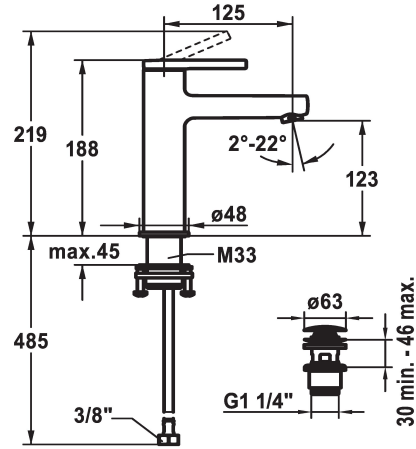

KWC AVA 2.0 Lever mixer - Basin

Modell-Linie: AVA 2.0 | 12.468.642.000FL
Griferías de lavabo | Grifo para lavabo

KWC-No.

125078
chromeline, A 125, flexible connection hoses, with pop-up valve

125079
chromeline, A 125, flexible connection hoses, without pop-up valve

125080
chromeline, A 125, flexible connection hoses, with Push Open

vaciador automático

con válvula de vaciado

sin válvula de vaciado

con Push open

- * EcoProtect - dispositivo de ahorro de agua
- * Caño fijo
- Neoperl® Perlator® SSR, aireador inclinable
- * KWC cartucho S 25
- con tecnología de discos cerámicos
- caudal y temperatura regulables

- * Tubos conexión flexibles 3/8"
- * QuickInstallation - Fijación mediante conexión roscada con tornillos de fijación
- * Medida orificios ø35 mm
- * Volumen de entrega:
- Válvula vaciado KWC Push Open 2 in 1 Z.538.321.000

Datos técnicos

Caudal de salida	5 l/min (3 bar)
vaciador automático	con Push open
Racors	tubos de conexión flexibles
caño	Fijado
Operación	accionamiento superior
Código de color	chromeline
Tipo de instalación	Standmontage
Tipo de grifo	01
Dimensión de la altura	168
Grupo de ruido	yes
Proyección A	A125
Etiqueta energética	A
Dimensión de la altura	123
Material	Latón