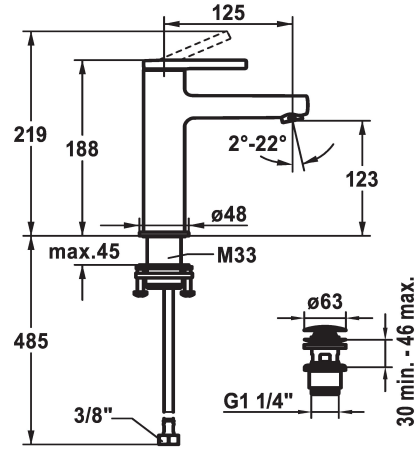

KWC AVA 2.0 Mitigeur à levier - Lavabo

Modell-Linie: AVA 2.0 | 12.468.642.000FL
Robinetteries | Robinets à monocommande

KWC-No.

125078
chromeline, A 125, raccords flexibles, avec vidage

125079
chromeline, A 125, raccords flexibles, sans vidage

125080
chromeline, A 125, raccords flexibles, avec Push Open

- * EcoProtect - économiseur d'eau
- * Bec fixe
- Neoperl® Perlator® SSR, régulateur de jet orientable
- * KWC cartouche S 25
- avec technique à disques céramique
- réglage de débit et de température continu

vidage

avec vidage

sans vidage

avec Push open

- * Raccords flexibles 3/8"
- * QuickInstallation - Fixation à l'aide de raccords filetés avec vis de blocage
- * Perçage utile ø35 mm
- * Livraison:
- Garniture de vidage KWC Push Open 2 in 1 Z.538.321.000

Données techniques

| | |
|--------------------------------------|----------------------------------|
| Débit | 5 l/min (3 bar) |
| vidage | avec Push open |
| Raccord | tuyaux de raccordement flexibles |
| goulot | Fixe |
| Commande | commande par le haut |
| Code couleur | chromeline |
| Type d'installation | montage vertical |
| Type de robinet | Hebelmischer |
| Dimension de la hauteur | 168 |
| Groupe de bruit pour la robinetterie | I |
| Projection A | A125 |
| Label énergétique | A |
| Dimension de la sortie d'eau | 123 |
| Matière | Laiton |